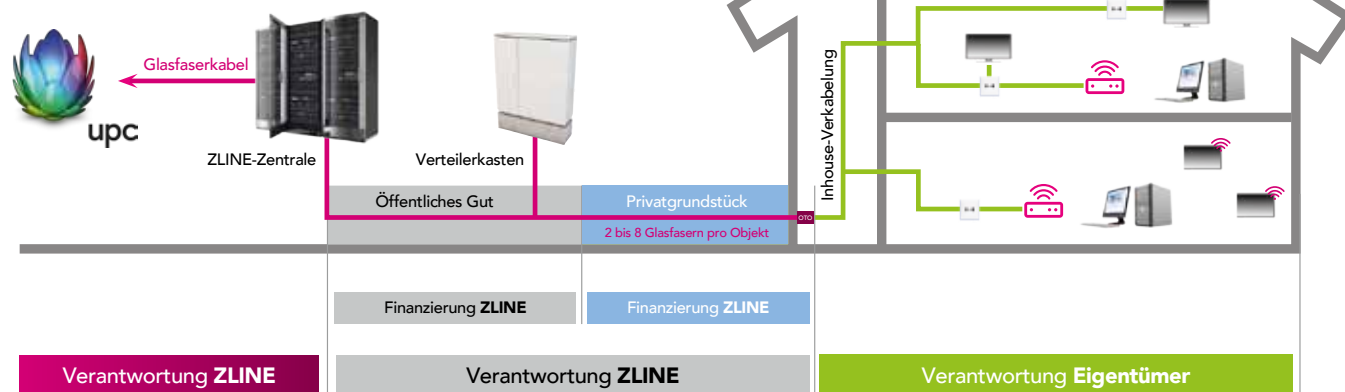

Nur diese Technologie schafft es die immense Informationsflut, die tagtäglich auf unseren Internetanschluss hereinfällt, zu bewältigen. Jeder Kunde bekommt von uns eine eigene Faser bis ins Haus, d.h. er muss mit niemanden die Geschwindigkeit teilen und auch über weite Distanzen bleibt diese stabil.

ANSCHLUSSGEBÜHREN FÜR NEUKUNDEN:

- € 180,00 Einfamilienhaus
- € 360,00 Kleinbetrieb
- € 540,00 Großbetrieb

oben angeführte Preise inkl. Mwst.

TESTANGEBOT

Unsicher welcher Tarif passend ist?

3 Monate den höherwertigen Tarif zum Preis des niedrigeren Paketes testen (Privat und Business) und sich nach 3 Monaten entscheiden.

SO FUNKTIONIERTS:

Internet, TV und Telefonie über Glasfaser

TV ÜBER GLASFASER

Unsere auf die Region zugeschnittene Senderliste ist nicht nur optimal für fremdsprachige Gäste, sondern für jedermann, der internationales Fernsehen sehen, sowie unsere heimischen Panoramabilder genießen möchte.